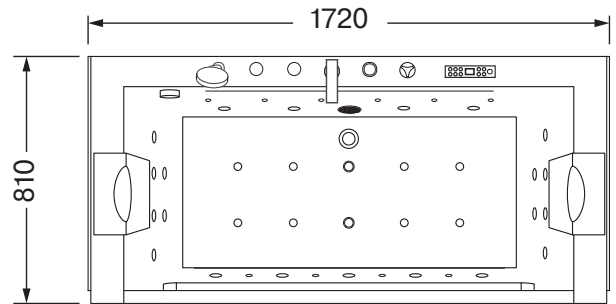

## BA-291 Bồn tắm Massage DeMuhler

- Kích thước: 1720x810x630mm
- Chất liệu: Acrylic
- Màu sắc: Trắng
- Điện áp định mức: 220V-240V, 50/60Hz
- Cường độ dòng điện: 10A