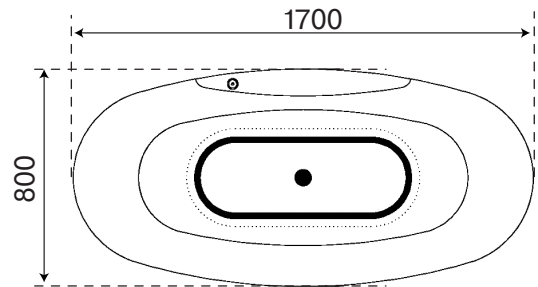

## BA-XR8017 Bồn tắm Massage DeMuhler

- Kích thước: 1700x800x600mm
- Chất liệu: Acrylic
- Màu sắc: Trắng
- Điện áp định mức: 220V-240V, 50/60Hz
- Cường độ dòng điện: 10A